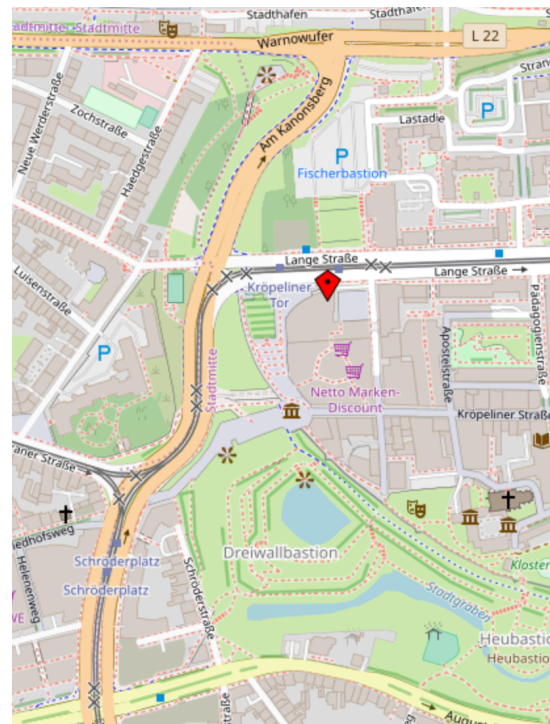

Des Weiteren gibt der Vortrag einen Überblick der Presbyopie-Kontaktlinsen von MPG&E Handel und Service GmbH.

Anfahrtsmöglichkeiten:

ANREISE MIT DEM AUTO

Eine bequeme Anreise ermöglicht die Anbindung an die A19 und die A20. Innerhalb der Stadt Rostock können sie sich bequem am Parkleitsystem orientieren um zu uns zu gelangen. Das Hotel befindet sich im Bereich „Zentrum“ welcher im Leitsystem in Rot gekennzeichnet ist. Parkmöglichkeiten befinden sich direkt in der öffentlichen Tiefgarage unter dem Hotel.

Die Tiefgarage „Kröpeliner Tor Center/Radisson Blu Hotel“ ist über zwei Einfahrten erreichbar: von der Straße „Beim grünen Tor“ und der Straße „Lange Straße“. In den Bereichen P0, P1 B und P2 B befinden sich die Aufzüge zur Hotelloobby.

Achtung – feste Blitzer stehen an folgenden Straßen: „Am Strande“, „Lübecker Straße“ und „Hamburger Straße“.

© OpenStreetMap-Mitwirkende

ANREISE MIT ÖFFENTLICHEN VERKEHRSMITTELN

Das Hotel ist nur 1 km vom Hauptbahnhof entfernt. Mit der Straßenbahn ist das Radisson Blu Hotel, Rostock bequem in 10 Minuten erreichbar. Nach der Ankunft am Hauptbahnhof steigen Sie in die Straßenbahn der Linie 6 in Richtung „Neuer Friedhof“ oder in die Linie 5 in Richtung „Mecklenburger Allee“. An der Haltestelle „Kröpeliner Tor“ steigen Sie aus und stehen direkt vor dem Radisson Blu Hotel.